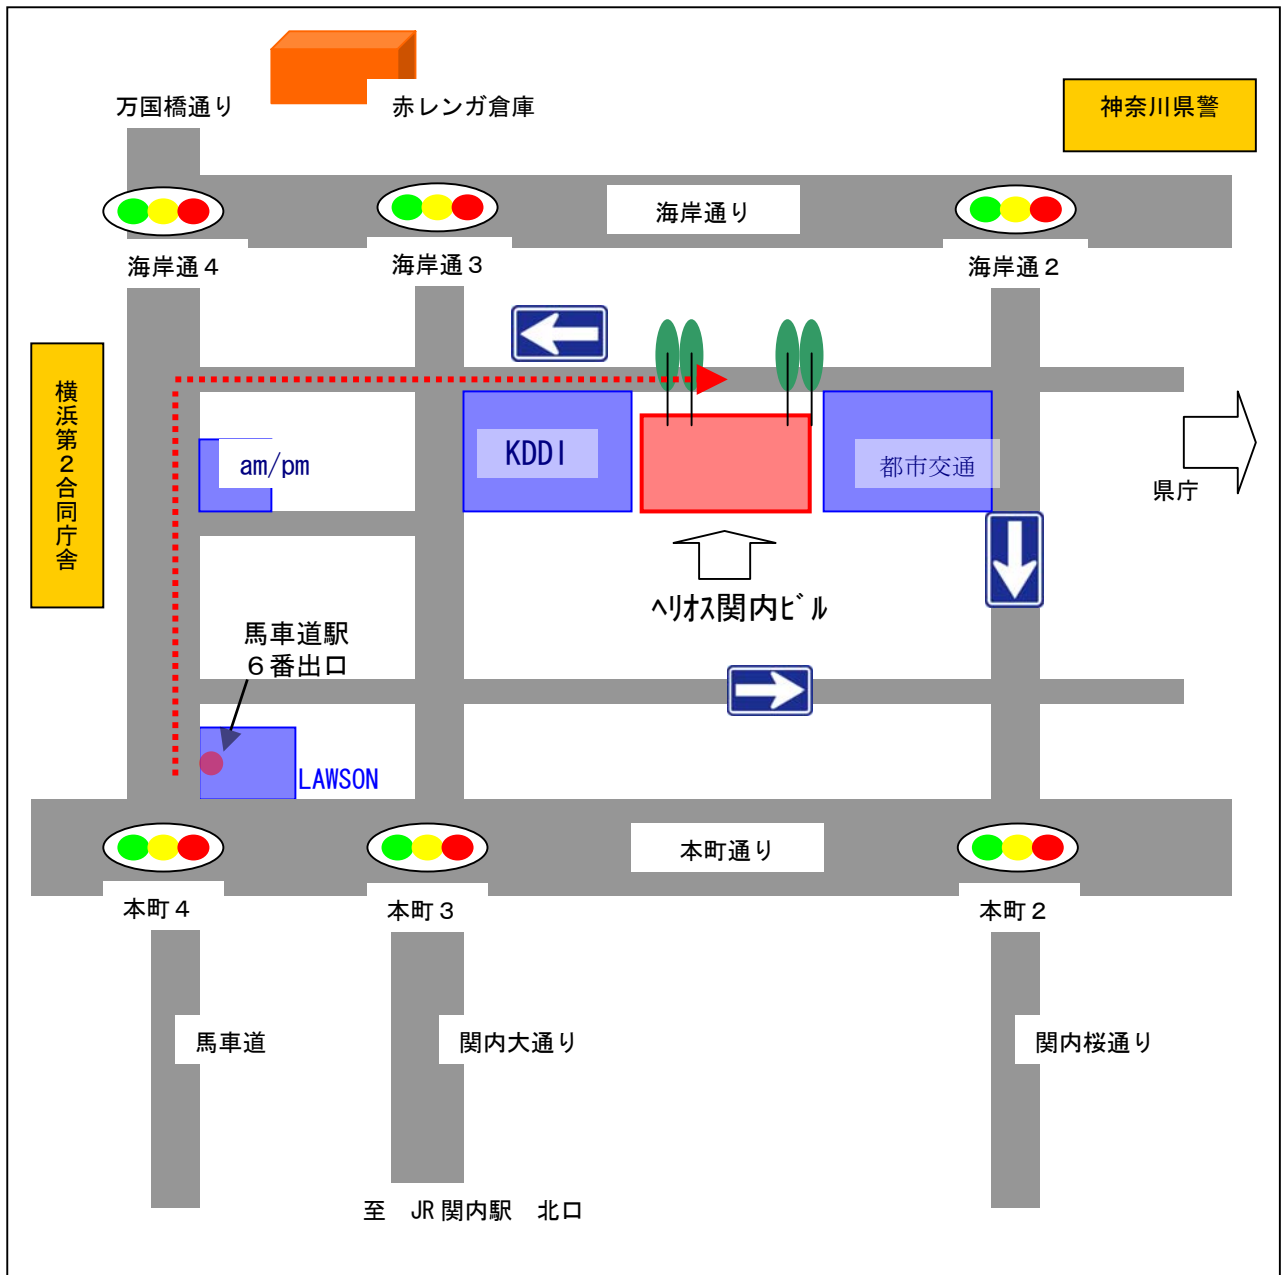

地図 「横浜オフィス」

横浜市中区元浜町3丁目21番地2 ヘリオス関内ビル7F TEL045-222-8533

- みなとみらい線「馬車道駅」6番出口からお越してください。
- 6番出口 階段を上がったらまっすぐ20メートルほどお進みください。
- コンビニエンスストア「ampm」を過ぎたら右折してください。（元浜町通り）
- 約50メートルお進みください。
- 「KDDI」ビルの向こう隣がヘリオス関内ビル（当事務所）です。街路樹と青いオブジェが目印です。
- エレベータで7階にお越してください。
- 受付用内線電話（711）で担当者をお呼びください。